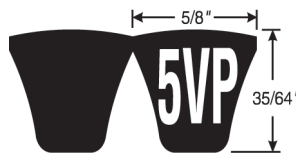

Product No. Series 9181
5VP Section

Size (# = strands)	O.C. (in)	Wt. Per Strand (Lbs.)	Belt Width In Number of Strands											
			2 Strand	3 Strand	4 Strand	5 Strand	6 Strand	7 Strand	8 Strand	9 Strand	10 Strand	11 Strand	12 Strand	13 to 16 Strand Maximum (# = strands)
			9181-	9181-	9181-	9181-	9181-	9181-	9181-	9181-	9181-	9181-	9181-	9181-
#/5VP600	60.0	.96	2060	3060	4060	5060	6060	7060	8060	9060	10060	11060	12060	##060
#/5VP630	63.0	1.00	2063	3063	4063	5063	6063	7063	8063	9063	10063	11063	12063	##063
#/5VP670	67.0	1.04	2067	3067	4067	5067	6067	7067	8067	9067	10067	11067	12067	##067
#/5VP710	71.0	1.18	2071	3071	4071	5071	6071	7071	8071	9071	10071	11071	12071	##071
#/5VP730	73.0	1.20	2073	3073	4073	5073	6073	7073	8073	9073	10073	11073	12073	##073
#/5VP750	75.0	1.21	2075	3075	4075	5075	6075	7075	8075	9075	10075	11075	12075	##075
#/5VP800	80.0	1.25	2080	3080	4080	5080	6080	7080	8080	9080	10080	11080	12080	##080
#/5VP850	85.0	1.36	2085	3085	4085	5085	6085	7085	8085	9085	10085	11085	12085	##085
#/5VP870	87.0	1.39	2087	3087	4087	5087	6087	7087	8087	9087	10087	11087	12087	##087
#/5VP900	90.0	1.50	2090	3090	4090	5090	6090	7090	8090	9090	10090	11090	12090	##090
#/5VP950	95.0	1.57	2095	3095	4095	5095	6095	7095	8095	9095	10095	11095	12095	##095
#/5VP1000	100.0	1.57	2100	3100	4100	5100	6100	7100	8100	9100	10100	11100	12100	##100