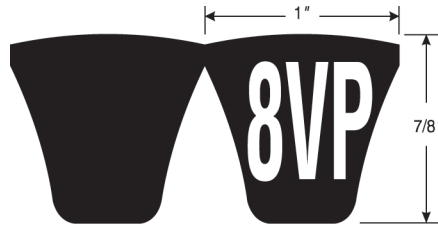

Size (# = strands)	O.C. (in)	Wt. Per Strand (Lbs.)	Belt Width In Number of Strands												
			2 Strand	3 Strand	4 Strand	5 Strand	6 Strand	7 Strand	8 Strand	9 Strand	10 Strand	11 Strand	12 Strand	13 to 16 Strand Maximum (## = strands)	
			9181-	9181-	9181-	9181-	9181-	9181-	9181-	9181-	9181-	9181-	9181-	9181-	
#/5VP1060	106.0	1.79	2106	3106	4106	5106	6106	7106	8106	9106	10106	11106	12106	##106	
#/5VP1120	112.0	1.86	2112	3112	4112	5112	6112	7112	8112	9112	10112	11112	12112	##112	
#/5VP1180	118.0	1.86	2118	3118	4118	5118	6118	7118	8118	9118	10118	11118	12118	##118	
#/5VP1250	125.0	2.00	2125	3125	4125	5125	6125	7125	8125	9125	10125	11125	12125	##125	
#/5VP1320	132.0	2.11	2132	3132	4132	5132	6132	7132	8132	9132	10132	11132	12132	##132	
#/5VP1400	140.0	2.25	2140	3140	4140	5140	6140	7140	8140	9140	10140	11140	12140	##140	
#/5VP1500	150.0	2.39	2150	3150	4150	5150	6150	7150	8150	9150	10150	11150	12150	##150	
#/5VP1600	160.0	2.57	2160	3160	4160	5160	6160	7160	8160	9160	10160	11160	12160	##160	
#/5VP1700	170.0	2.75	2170	3170	4170	5170	6170	7170	8170	9170	10170	11170	12170	##170	
#/5VP1800	180.0	2.89	2180	3180	4180	5180	6180	7180	8180	9180	10180	11180	12180	##180	
#/5VP1900	190.0	3.07	2190	3190	4190	5190	6190	7190	8190	9190	10190	11190	12190	##190	
#/5VP2000	200.0	3.25	2200	3200	4200	5200	6200	7200	8200	9200	10200	11200	12200	##200	
#/5VP2030	203.0	3.30	2203	3203	4203	5203	6203	7203	8203	9203	10203	11203	12203	##203	
#/5VP2120	212.0	3.46	2212	3212	4212	5212	6212	7212	8212	9212	10212	11212	12212	##212	
#/5VP2240	224.0	3.68	2224	3224	4224	5224	6224	7224	8224	9224	10224	11224	12224	##224	
#/5VP2360	236.0	3.89	2236	3236	4236	5236	6236	7236	8236	9236	10236	11236	12236	##236	
#/5VP2500	250.0	4.07	2250	3250	4250	5250	6250	7250	8250	9250	10250	11250	12250	##250	
#/5VP2650	265.0	4.32	2265	3265	4265	5265	6265	7265	8265	9265	10265	11265	12265	##265	
#/5VP2800	280.0	4.57	2280	3280	4280	5280	6280	7280	8280	9280	10280	11280	12280	##280	
#/5VP3000	300.0	4.89	2300	3300	4300	5300	6300	7300	8300	9300	10300	11300	12300	##300	
#/5VP3150	315.0	5.18	2315	3315	4315	5315	6315	7315	8315	9315	10315	11315	12315	##315	
#/5VP3350	335.0	5.50	2335	3335	4335	5335	6335	7335	8335	9335	10335	11335	12335	##335	
#/5VP3550	355.0	5.79	2355	3355	4355	5355	6355	7355	8355	9355	10355	11355	12355	##355	

Product No. Series 9182
8VP Section

Size (# = strands)	O.C. (in)	Wt. Per Strand (Lbs.)	Belt Width In Number of Strands											
			2 Strand	3 Strand	4 Strand	5 Strand	6 Strand	7 Strand	8 Strand	9 Strand	10 Strand	11 Strand	12 Strand	
			9182-	9182-	9182-	9182-	9182-	9182-	9182-	9182-	9182-	9182-	9182-	
#/8VP1000	100.0	3.90	2100	3100	4100	5100	6100	7100	8100	9100	10100	11100	12100	
#/8VP1060	106.0	4.15	2106	3106	4106	5106	6106	7106	8106	9106	10106	11106	12106	
#/8VP1120	112.0	4.42	2112	3112	4112	5112	6112	7112	8112	9112	10112	11112	12112	
#/8VP1180	118.0	4.67	2118	3118	4118	5118	6118	7118	8118	9118	10118	11118	12118	
#/8VP1250	125.0	5.00	2125	3125	4125	5125	6125	7125	8125	9125	10125	11125	12125	
#/8VP1320	132.0	5.25	2132	3132	4132	5132	6132	7132	8132	9132	10132	11132	12132	
#/8VP1400	140.0	5.58	2140	3140	4140	5140	6140	7140	8140	9140	10140	11140	12140	
#/8VP1500	150.0	6.00	2150	3150	4150	5150	6150	7150	8150	9150	10150	11150	12150	
#/8VP1600	160.0	6.33	2160	3160	4160	5160	6160	7160	8160	9160	10160	11160	12160	
#/8VP1700	170.0	6.75	2170	3170	4170	5170	6170	7170	8170	9170	10170	11170	12170	
#/8VP1800	180.0	7.25	2180	3180	4180	5180	6180	7180	8180	9180	10180	11180	12180	
#/8VP1900	190.0	7.65	2190	3190	4190	5190	6190	7190	8190	9190	10190	11190	12190	
#/8VP2000	200.0	8.00	2200	3200	4200	5200	6200	7200	8200	9200	10200	11200	12200	
#/8VP2120	212.0	8.50	2212	3212	4212	5212	6212	7212	8212	9212	10212	11212	12212	
#/8VP2240	224.0	9.00	2224	3224	4224	5224	6224	7224	8224	9224	10224	11224	12224	
#/8VP2360	236.0	9.42	2236	3236	4236	5236	6236	7236	8236	9236	10236	11236	12236	
#/8VP2500	250.0	10.00	2250	3250	4250	5250	6250	7250	8250	9250	10250	11250	12250	
#/8VP2650	265.0	10.58	2265	3265	4265	5265	6265	7265	8265	9265	10265	11265	12265	
#/8VP2800	280.0	11.33	2280	3280	4280	5280	6280	7280	8280	9280	10280	11280	12280	
#/8VP3000	300.0	12.08	2300	3300	4300	5300	6300	7300	8300	9300	10300	11300	12300	
#/8VP3150	315.0	12.75	2315	3315	4315	5315	6315	7315	8315	9315	10315	11315	12315